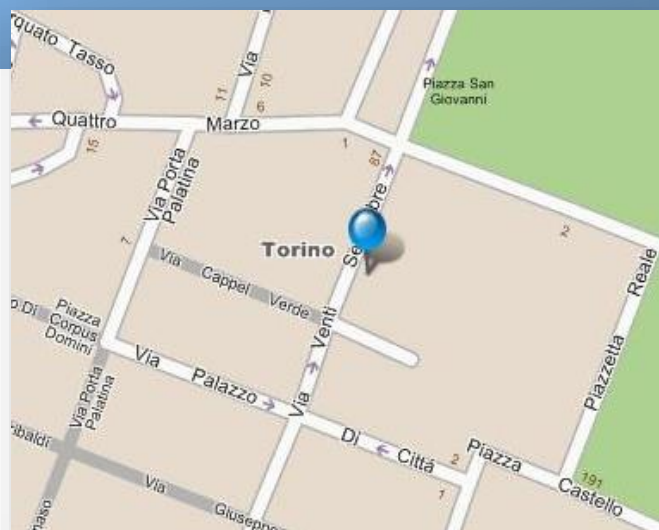

Ogni mercoledì dalle 17,30-19
dal 28 settembre al 14 dicembre 2016

Per esigenze organizzative, il corso verrà attivato se si raggiungerà un numero minimo di 10 partecipanti.

Come raggiungere la sede dei corsi

L'Istituto Superiore di Scienze Religiose si trova nel palazzo del Seminario Arcivescovile, in via XX Settembre 83, Torino nelle immediate vicinanze del Duomo e di piazza Castello.

Mezzi pubblici:

linee 4, 11, 27, 51, 57 (fermata Castello).

Per chi arriva in auto:

seguire per il centro e il Duomo, parcheggio sotterraneo Santo Stefano.

Istituto Superiore
di Scienze Religiose
di Torino

2016-17